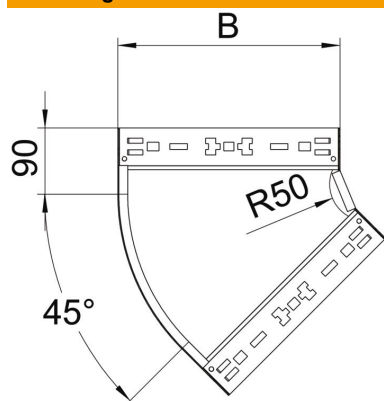

Technische fiche

45° bocht Magic 85 FT

Artikelnummer: 6041438

45° bocht met Magic-snelverbinding. Voor alle types kabelgoten met een hoogte van 85 mm.

St Staal

FT thermisch verzinkt

Stamgegevens

Artikelnummer	6041438
Type	RBM 45 850 FT
Omschrijving 1	Bocht 45°
Omschrijving 2	met snelkoppeling
Fabrikant	OBO
Dimensie	85x500
Materiaal	staal
Oppervlak	thermisch verzinkt
Oppervlaktenorm	DIN EN ISO 1461
Kleinste verkoop-eenheid	1
Eenheid van hoeveelheid	Stuk
Gewicht	268,8 kg
Eenheid gewicht	kg/100 paar

Technische fiche

45° bocht Magic 85 FT

Artikelnummer: 6041438

Afmetingen

Breedte	500 mm
Hoogte	85 mm
Plaatdikte	1,25 mm
Maat B	500 mm

Technische gegevens

Afbuiging (hoek)	45°
Uitvoering verbinder	geïntegreerde verbinder
Functiebehoud	nee
Montagegat in bodem	nee
NATO Gatpatroon	nee
Richtingsverandering	horizontaal
Roestvast staal, gebeitst	nee
Zijperforatie	nee
Verspanuitvoering	nee
Type verbinder kabeldraagsysteem	Klikbevestiging