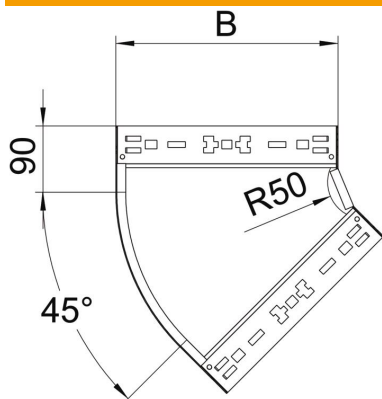

## Coude à 45° Magic 85 FT

Référence: 6041438

Coude à 45° avec système de fixation rapide Pour tous types de chemins de câbles d'une hauteur latérale de 85 mm.

**St** acier

**FT** galvanisé à chaud par trempage

### Données sources

Référence	6041438
Type	RBM 45 850 FT
Désignation 1	Coude à 45°
Désignation 2	avec éclissage Magic
Fabricant	OBO
Dimension	85x500
Matériau	acier
Surface	galvanisé à chaud par trempage
Norme de surface	DIN EN ISO 1461
Unité d'emballage minimale	1
Unité de mesure	Pièces
Poids	268,8 kg
Unité de poids	kg/100 paires

## Coude à 45° Magic 85 FT

Référence: 6041438

### Dimensions

Largeur	500 mm
Hauteur	85 mm
Épaisseur de tôle	1,25 mm
Cote B	500 mm