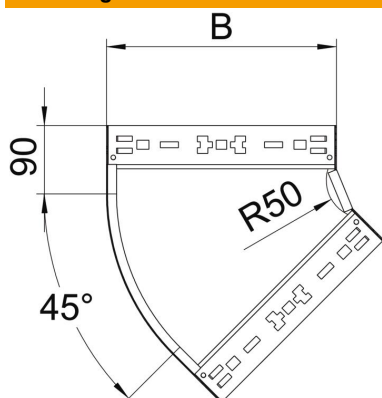

Technische fiche

45° bocht Magic 85 FS

Artikelnummer: 6041418

45° bocht met Magic-snelverbinding. Voor alle types kabelgoten met een hoogte van 85 mm.

St Staal

FS sendzimir verzinkt

Stamgegevens

Artikelnummer	6041418
Type	RBM 45 850 FS
Omschrijving 1	Bocht 45°
Omschrijving 2	met snelkoppeling
Fabrikant	OBO
Dimensie	85x500
Materiaal	staal
Oppervlak	bandverzinkt
Oppervlaktenorm	DIN EN 10346
Kleinste verkoop-eenheid	1
Eenheid van hoeveelheid	Stuk
Gewicht	250,7 kg
Eenheid gewicht	kg/100 paar

Technische fiche

45° bocht Magic 85 FS

Artikelnummer: 6041418

Afmetingen

Breedte	500 mm
Hoogte	85 mm
Plaatdikte	1,25 mm
Maat B	500 mm

Technische gegevens

Afbuiging (hoek)	45°
Uitvoering verbinder	geïntegreerde verbinder
Functiebehoud	nee
Montagegat in bodem	nee
NATO Gatpatroon	nee
Richtingsverandering	horizontaal
Roestvast staal, gebeitst	nee
Zijperforatie	nee
Verspanuitvoering	nee
Type verbinder kabeldraagsysteem	Klikbevestiging