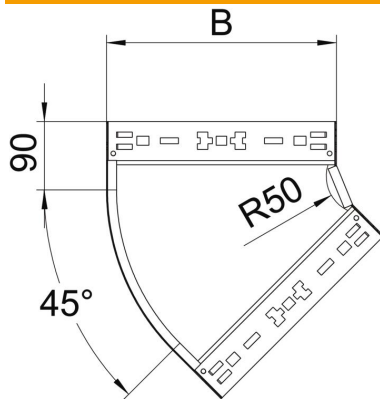

## Coude à 45° Magic 85 FS

Référence: 6041418

Coude à 45° avec système de fixation rapide Pour tous types de chemins de câbles d'une hauteur latérale de 85 mm.

**St** acier

**FS** galvanisé sendzimir

### Données sources

Référence	6041418
Type	RBM 45 850 FS
Désignation 1	Coude à 45°
Désignation 2	avec éclissage Magic
Fabricant	OBO
Dimension	85x500
Matériau	acier
Surface	galvanisé sendzimir
Norme de surface	DIN EN 10346
Unité d'emballage minimale	1
Unité de mesure	Pièces
Poids	250,7 kg
Unité de poids	kg/100 paires

### Dimensions

Largeur	500 mm
Hauteur	85 mm
Épaisseur de tôle	1,25 mm
Cote B	500 mm

### Caractéristiques techniques

Courbure (angle)	45°
Version du connecteur	raccord intégré
Maintien en fonction	non
Perforation de montage dans le fond	non
Schéma de perçage NATO	non
Changement de direction	horizontal
Acier inoxydable, décapé	non
Perforation latérale	non
Modèle longue portée	non
Type de raccord du système de chemin de câble	Fixation à déclic