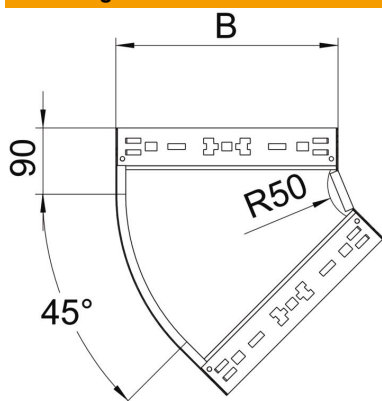

Technische fiche

45° bocht Magic 85 FT

Artikelnummer: 6041436

45° bocht met Magic-snelverbinding. Voor alle types kabelgoten met een hoogte van 85 mm.

St Staal

FT thermisch verzinkt

Stamgegevens

Artikelnummer	6041436
Type	RBM 45 840 FT
Omschrijving 1	Bocht 45°
Omschrijving 2	met snelkoppeling
Fabrikant	OBO
Dimensie	85x400
Materiaal	staal
Oppervlak	thermisch verzinkt
Oppervlaktenorm	DIN EN ISO 1461
Kleinste verkoop-eenheid	1
Eenheid van hoeveelheid	Stuk
Gewicht	204,7 kg
Eenheid gewicht	kg/100 paar

Technische fiche

45° bocht Magic 85 FT

Artikelnummer: 6041436

Afmetingen

Breedte	400 mm
Hoogte	85 mm
Plaatdikte	1,25 mm
Maat B	400 mm

Technische gegevens

Afbuiging (hoek)	45°
Uitvoering verbinder	geïntegreerde verbinder
Functiebehoud	nee
Montagegat in bodem	nee
NATO Gat patroon	nee
Richtingsverandering	horizontaal
Roestvast staal, gebeitst	nee
Zijperforatie	nee
Verspanuitvoering	nee
Type verbinder kabeldraagsysteem	Klikbevestiging