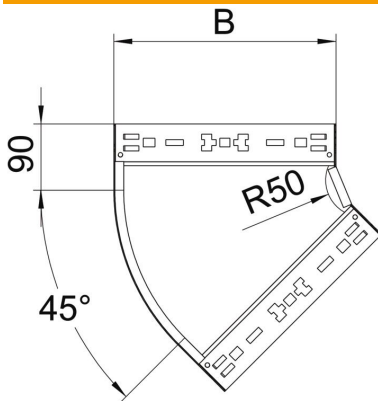

Fiche technique

Coude à 45° Magic 85 FT

Référence: 6041436

Coude à 45° avec système de fixation rapide Pour tous types de chemins de câbles d'une hauteur latérale de 85 mm.

St acier

FT galvanisé à chaud par trempage

Données sources

Référence	6041436
Type	RBM 45 840 FT
Désignation 1	Coude à 45°
Désignation 2	avec éclissage Magic
Fabricant	OBO
Dimension	85x400
Matériau	acier
Surface	galvanisé à chaud par trempage
Norme de surface	DIN EN ISO 1461
Unité d'emballage minimale	1
Unité de mesure	Pièces
Poids	204,7 kg
Unité de poids	kg/100 paires

Fiche technique

Coude à 45° Magic 85 FT

Référence: 6041436

Dimensions

Largeur	400 mm
Hauteur	85 mm
Épaisseur de tôle	1,25 mm
Cote B	400 mm

Caractéristiques techniques

Courbure (angle)	45°
Version du connecteur	raccord intégré
Maintien en fonction	non
Perforation de montage dans le fond	non
Schéma de perçage NATO	non
Changement de direction	horizontal
Acier inoxydable, décapé	non
Perforation latérale	non
Modèle longue portée	non
Type de raccord du système de chemin de câble	Fixation à déclic