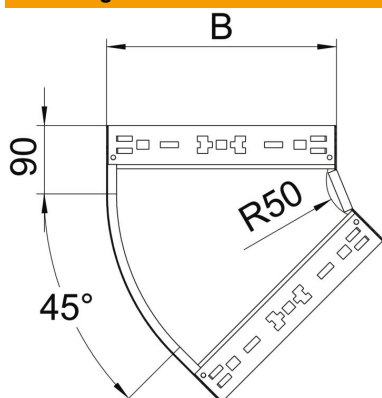

### Stamgegevens

Artikelnummer	6041416
Type	RBM 45 840 FS
Omschrijving 1	Bocht 45°
Omschrijving 2	met snelkoppeling
Fabrikant	OBO
Dimensie	85x400
Materiaal	staal
Oppervlak	bandverzinkt
Oppervlaktenorm	DIN EN 10346
Kleinste verkoop-eenheid	1
Eenheid van hoeveelheid	Stuk
Gewicht	190,9 kg
Eenheid gewicht	kg/100 paar

### Afmetingen

Breedte	400 mm
Hoogte	85 mm
Plaatdikte	1,25 mm
Maat B	400 mm