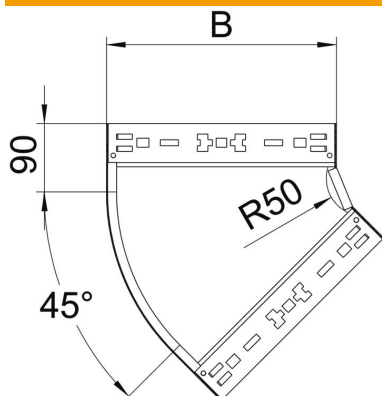

Fiche technique

Coude à 45° Magic 85 FS

Référence: 6041416

Coude à 45° avec système de fixation rapide Pour tous types de chemins de câbles d'une hauteur latérale de 85 mm.

St acier

FS galvanisé sendzimir

Données sources

Référence	6041416
Type	RBM 45 840 FS
Désignation 1	Coude à 45°
Désignation 2	avec éclissage Magic
Fabricant	OBO
Dimension	85x400
Matériau	acier
Surface	galvanisé sendzimir
Norme de surface	DIN EN 10346
Unité d'emballage minimale	1
Unité de mesure	Pièces
Poids	190,9 kg
Unité de poids	kg/100 paires

Fiche technique

Coude à 45° Magic 85 FS

Référence: 6041416

Dimensions

Largeur	400 mm
Hauteur	85 mm
Épaisseur de tôle	1,25 mm
Cote B	400 mm

Caractéristiques techniques

Courbure (angle)	45°
Version du connecteur	raccord intégré
Maintien en fonction	non
Perforation de montage dans le fond	non
Schéma de perçage NATO	non
Changement de direction	horizontal
Acier inoxydable, décapé	non
Perforation latérale	non
Modèle longue portée	non
Type de raccord du système de chemin de câble	Fixation à déclic