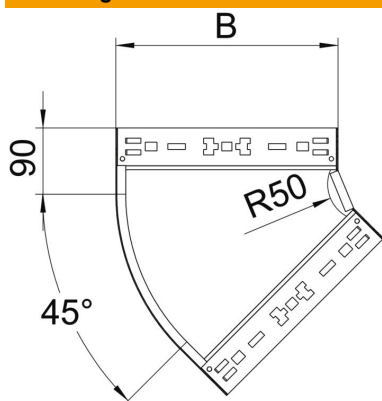

Technische fiche

45° bocht Magic 85 FT

Artikelnummer: 6041434

45° bocht met Magic-snelverbinding. Voor alle types kabelgoten met een hoogte van 85 mm.

St Staal

FT thermisch verzinkt

Stamgegevens

Artikelnummer	6041434
Type	RBM 45 830 FT
Omschrijving 1	Bocht 45°
Omschrijving 2	met snelkoppeling
Fabrikant	OBO
Dimensie	85x300
Materiaal	staal
Oppervlak	thermisch verzinkt
Oppervlaktenorm	DIN EN ISO 1461
Kleinste verkoop-eenheid	1
Eenheid van hoeveelheid	Stuk
Gewicht	152,6 kg
Eenheid gewicht	kg/100 paar

Technische fiche

45° bocht Magic 85 FT

Artikelnummer: 6041434

Afmetingen

Breedte	300 mm
Hoogte	85 mm
Plaatdikte	1,25 mm
Maat B	300 mm

Technische gegevens

Afbuiging (hoek)	45°
Uitvoering verbinder	geïntegreerde verbinder
Functiebehoud	nee
Montagegat in bodem	nee
NATO Gatpatroon	nee
Richtingsverandering	horizontaal
Roestvast staal, gebeitst	nee
Zijperforatie	nee
Verspanuitvoering	nee
Type verbinder kabeldraagsysteem	Klikbevestiging