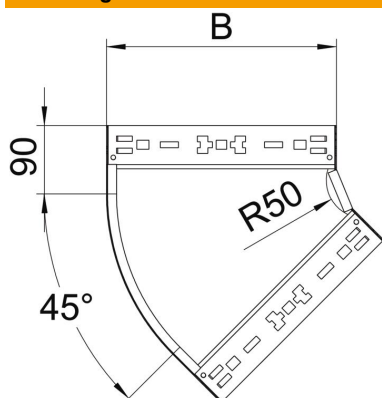

Technische fiche

45° bocht Magic 85 FS

Artikelnummer: 6041414

45° bocht met Magic-snelverbinding. Voor alle types kabelgoten met een hoogte van 85 mm.

St Staal

FS sendzimir verzinkt

Stamgegevens

Artikelnummer	6041414
Type	RBM 45 830 FS
Omschrijving 1	Bocht 45°
Omschrijving 2	met snelkoppeling
Fabrikant	OBO
Dimensie	85x300
Materiaal	staal
Oppervlak	bandverzinkt
Oppervlaktenorm	DIN EN 10346
Kleinste verkoop-eenheid	1
Eenheid van hoeveelheid	Stuk
Gewicht	142,3 kg
Eenheid gewicht	kg/100 paar

Technische fiche

45° bocht Magic 85 FS

Artikelnummer: 6041414

Afmetingen

Breedte	300 mm
Hoogte	85 mm
Plaatdikte	1,25 mm
Maat B	300 mm

Technische gegevens

Afbuiging (hoek)	45°
Uitvoering verbinder	geïntegreerde verbinder
Functiebehoud	nee
Montagegat in bodem	nee
NATO Gatpatroon	nee
Richtingsverandering	horizontaal
Roestvast staal, gebeitst	nee
Zijperforatie	nee
Verspanuitvoering	nee
Type verbinder kabeldraagsysteem	Klikbevestiging