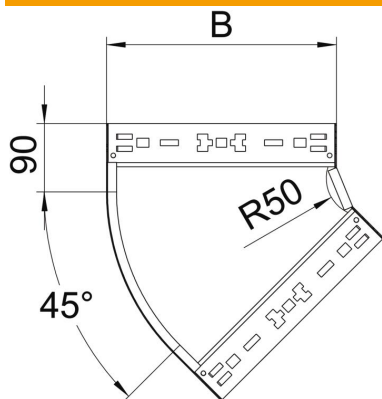

Fiche technique

Coude à 45° Magic 85 FS

Référence: 6041414

Coude à 45° avec système de fixation rapide Pour tous types de chemins de câbles d'une hauteur latérale de 85 mm.

St acier

FS galvanisé sendzimir

Données sources

Référence	6041414
Type	RBM 45 830 FS
Désignation 1	Coude à 45°
Désignation 2	avec éclissage Magic
Fabricant	OBO
Dimension	85x300
Matériau	acier
Surface	galvanisé sendzimir
Norme de surface	DIN EN 10346
Unité d'emballage minimale	1
Unité de mesure	Pièces
Poids	142,3 kg
Unité de poids	kg/100 paires

Fiche technique

Coude à 45° Magic 85 FS

Référence: 6041414

Dimensions

Largeur	300 mm
Hauteur	85 mm
Épaisseur de tôle	1,25 mm
Cote B	300 mm

Caractéristiques techniques

Courbure (angle)	45°
Version du connecteur	raccord intégré
Maintien en fonction	non
Perforation de montage dans le fond	non
Schéma de perçage NATO	non
Changement de direction	horizontal
Acier inoxydable, décapé	non
Perforation latérale	non
Modèle longue portée	non
Type de raccord du système de chemin de câble	Fixation à déclic