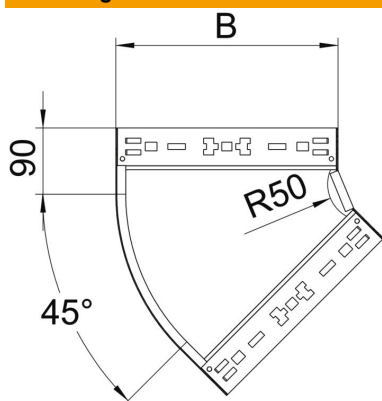

Technische fiche

45° bocht Magic 85 FT

Artikelnummer: 6041432

45° bocht met Magic-snelverbinding. Voor alle types kabelgoten met een hoogte van 85 mm.

St Staal

FT thermisch verzinkt

Stamgegevens

Artikelnummer	6041432
Type	RBM 45 820 FT
Omschrijving 1	Bocht 45°
Omschrijving 2	met snelkoppeling
Fabrikant	OBO
Dimensie	85x200
Materiaal	staal
Oppervlak	thermisch verzinkt
Oppervlaktenorm	DIN EN ISO 1461
Kleinste verkoop-eenheid	1
Eenheid van hoeveelheid	Stuk
Gewicht	105,2 kg
Eenheid gewicht	kg/100 paar

Technische fiche

45° bocht Magic 85 FT

Artikelnummer: 6041432

Afmetingen

Breedte	200 mm
Hoogte	85 mm
Plaatdikte	1,25 mm
Maat B	200 mm

Technische gegevens

Afbuiging (hoek)	45°
Uitvoering verbinder	geïntegreerde verbinder
Functiebehoud	nee
Montagegat in bodem	nee
NATO Gat patroon	nee
Richtingsverandering	horizontaal
Roestvast staal, gebeitst	nee
Zijperforatie	nee
Verspanuitvoering	nee
Type verbinder kabeldraagsysteem	Klikbevestiging