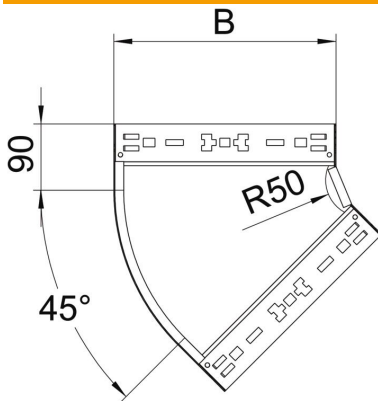

Fiche technique

Coude à 45° Magic 85 FT

Référence: 6041432

Coude à 45° avec système de fixation rapide Pour tous types de chemins de câbles d'une hauteur latérale de 85 mm.

St acier

FT galvanisé à chaud par trempage

Données sources

Référence	6041432
Type	RBM 45 820 FT
Désignation 1	Coude à 45°
Désignation 2	avec éclissage Magic
Fabricant	OBO
Dimension	85x200
Matériau	acier
Surface	galvanisé à chaud par trempage
Norme de surface	DIN EN ISO 1461
Unité d'emballage minimale	1
Unité de mesure	Pièces
Poids	105,2 kg
Unité de poids	kg/100 paires

Fiche technique

Coude à 45° Magic 85 FT

Référence: 6041432

Dimensions

Largeur	200 mm
Hauteur	85 mm
Épaisseur de tôle	1,25 mm
Cote B	200 mm

Caractéristiques techniques

Courbure (angle)	45°
Version du connecteur	raccord intégré
Maintien en fonction	non
Perforation de montage dans le fond	non
Schéma de perçage NATO	non
Changement de direction	horizontal
Acier inoxydable, décapé	non
Perforation latérale	non
Modèle longue portée	non
Type de raccord du système de chemin de câble	Fixation à déclic