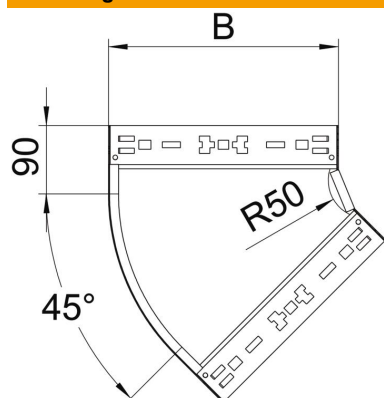

Technische fiche

45° bocht Magic 85 FS

Artikelnummer: 6041412

45° bocht met Magic-snelverbinding. Voor alle types kabelgoten met een hoogte van 85 mm.

St Staal

FS sendzimir verzinkt

Stamgegevens

Artikelnummer	6041412
Type	RBM 45 820 FS
Omschrijving 1	Bocht 45°
Omschrijving 2	met snelkoppeling
Fabrikant	OBO
Dimensie	85x200
Materiaal	staal
Oppervlak	bandverzinkt
Oppervlaktenorm	DIN EN 10346
Kleinste verkoop-eenheid	1
Eenheid van hoeveelheid	Stuk
Gewicht	98,1 kg
Eenheid gewicht	kg/100 paar

Technische fiche

45° bocht Magic 85 FS

Artikelnummer: 6041412

Afmetingen

Breedte	200 mm
Hoogte	85 mm
Plaatdikte	1,25 mm
Maat B	200 mm

Technische gegevens

Afbuiging (hoek)	45°
Uitvoering verbinder	geïntegreerde verbinder
Functiebehoud	nee
Montagegat in bodem	nee
NATO Gat patroon	nee
Richtingsverandering	horizontaal
Roestvast staal, gebeitst	nee
Zijperforatie	nee
Verspanuitvoering	nee
Type verbinder kabeldraagsysteem	Klikbevestiging