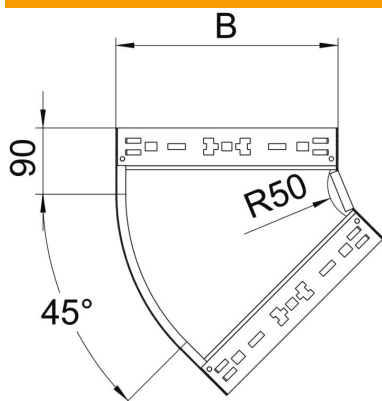

Fiche technique

Coude à 45° Magic 85 FT

Référence: 6041430

Coude à 45° avec système de fixation rapide Pour tous types de chemins de câbles d'une hauteur latérale de 85 mm.

St acier

FT galvanisé à chaud par trempage

Données sources

Référence	6041430
Type	RBM 45 810 FT
Désignation 1	Coude à 45°
Désignation 2	avec éclissage Magic
Fabricant	OBO
Dimension	85x100
Matériau	acier
Surface	galvanisé à chaud par trempage
Norme de surface	DIN EN ISO 1461
Unité d'emballage minimale	1
Unité de mesure	Pièces
Poids	65 kg
Unité de poids	kg/100 paires

Fiche technique

Coude à 45° Magic 85 FT

Référence: 6041430

Dimensions

Largeur	100 mm
Hauteur	85 mm
Épaisseur de tôle	1,25 mm
Cote B	100 mm

Caractéristiques techniques

Courbure (angle)	45°
Version du connecteur	raccord intégré
Maintien en fonction	non
Perforation de montage dans le fond	non
Schéma de perçage NATO	non
Changement de direction	horizontal
Acier inoxydable, décapé	non
Perforation latérale	non
Modèle longue portée	non
Type de raccord du système de chemin de câble	Fixation à déclic