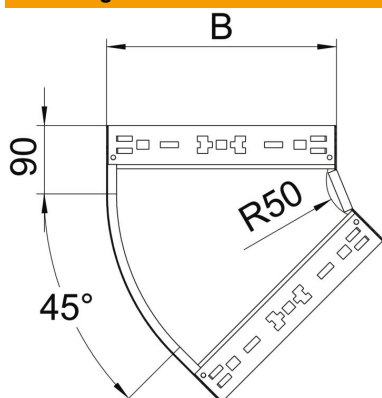

### Stamgegevens

Artikelnummer	6041072
Type	RBM 45 660 FT
Omschrijving 1	Bocht 45°
Omschrijving 2	met snelkoppeling
Fabrikant	OBO
Dimensie	60x600
Materiaal	staal
Oppervlak	thermisch verzinkt
Oppervlaktenorm	DIN EN ISO 1461
Kleinste verkoop-eenheid	1
Eenheid van hoeveelheid	Stuk
Gewicht	319,9 kg
Eenheid gewicht	kg/100 paar

## 45° - bocht Magic 60 FT

Artikelnummer: 6041072

### Afmetingen

Breedte	600 mm
Hoogte	60 mm
Hoogte	2 in
Plaatdikte	1,25 mm
Maat B	600 mm