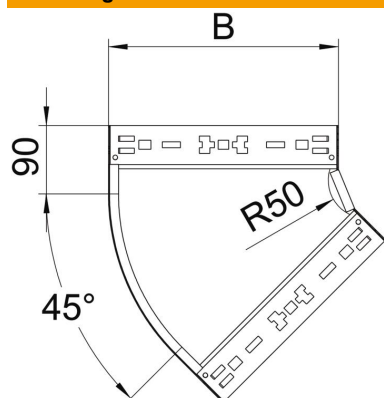

Technische fiche

45° bocht Magic 60 FS

Artikelnummer: 6041052

Bocht 45° met Magic-snelverbinding. Voor alle types kabelgoten met een zijhoogte van 60 mm.

St Staal

FS sendzimir verzinkt

Stamgegevens

Artikelnummer	6041052
Type	RBM 45 660 FS
Omschrijving 1	Bocht 45°
Omschrijving 2	met snelkoppeling
Fabrikant	OBO
Dimensie	60x600
Materiaal	staal
Oppervlak	bandverzinkt
Oppervlaktenorm	DIN EN 10346
Kleinste verkoop-eenheid	1
Eenheid van hoeveelheid	Stuk
Gewicht	298,3 kg
Eenheid gewicht	kg/100 paar

Technische fiche

45° bocht Magic 60 FS

Artikelnummer: 6041052

Afmetingen

Breedte	600 mm
Breedte	24 in
Hoogte	60 mm
Hoogte	2 in
Plaatdikte	1,25 mm
Maat B	600 mm

Technische gegevens

Afbuiging (hoek)	45°
Uitvoering verbinder	geïntegreerde verbinder
Functiebehoud	nee
Montagegat in bodem	nee
NATO Gat patroon	nee
Richtingsverandering	horizontaal
Roestvast staal, gebeitst	nee
Zijperforatie	nee
Verspanuitvoering	nee
Type verbinder kabeldraagsysteem	Klikbevestiging