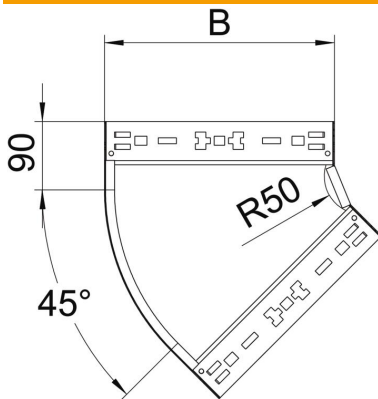

## Coude à 45° Magic 60 FS

Référence: 6041052

Coude à 45 ° avec système de connexion rapide. Pour tous types de chemins de câbles d'une hauteur latérale de 60 mm.

**St** acier

**FS** galvanisé sendzimir

### Données sources

Référence	6041052
Type	RBM 45 660 FS
Désignation 1	Coude à 45°
Désignation 2	avec éclissage Magic
Fabricant	OBO
Dimension	60x600
Matériau	acier
Surface	galvanisé sendzimir
Norme de surface	DIN EN 10346
Unité d'emballage minimale	1
Unité de mesure	Pièces
Poids	298,3 kg
Unité de poids	kg/100 paires

### Dimensions

Largeur	600 mm
Largeur	24 dans
Hauteur	60 mm
Hauteur	2 dans
Épaisseur de tôle	1,25 mm
Cote B	600 mm

### Caractéristiques techniques

Courbure (angle)	45°
Version du connecteur	raccord intégré
Maintien en fonction	non
Perforation de montage dans le fond	non
Schéma de perçage NATO	non
Changement de direction	horizontal
Acier inoxydable, décapé	non
Perforation latérale	non
Modèle longue portée	non
Type de raccord du système de chemin de câble	Fixation à déclic