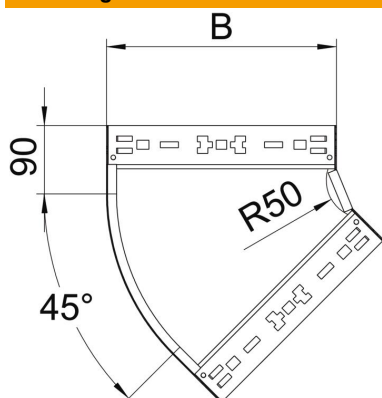

Technische fiche

45° - bocht Magic 60 FT

Artikelnummer: 6041070

Bocht 45° met Magic-snelverbinding. Voor alle types kabelgoten met een zijhoogte van 60 mm.

St Staal

FT thermisch verzinkt

Stamgegevens

Artikelnummer	6041070
Type	RBM 45 650 FT
Omschrijving 1	Bocht 45°
Omschrijving 2	met snelkoppeling
Fabrikant	OBO
Dimensie	60x500
Materiaal	staal
Oppervlak	thermisch verzinkt
Oppervlaktenorm	DIN EN ISO 1461
Kleinste verkoop-eenheid	1
Eenheid van hoeveelheid	Stuk
Gewicht	249,5 kg
Eenheid gewicht	kg/100 paar

Technische fiche

45° - bocht Magic 60 FT

Artikelnummer: 6041070

Afmetingen

Breedte	500 mm
Hoogte	60 mm
Hoogte	2 in
Plaatdikte	1,25 mm
Maat B	500 mm

Technische gegevens

Afbuiging (hoek)	45°
Uitvoering verbinder	geïntegreerde verbinder
Functiebehoud	nee
Montagegat in bodem	nee
NATO Gatpatroon	nee
Richtingsverandering	horizontaal
Roestvast staal, gebeitst	nee
Zijperforatie	nee
Verspanuitvoering	nee
Type verbinder kabeldraagsysteem	Klikbevestiging