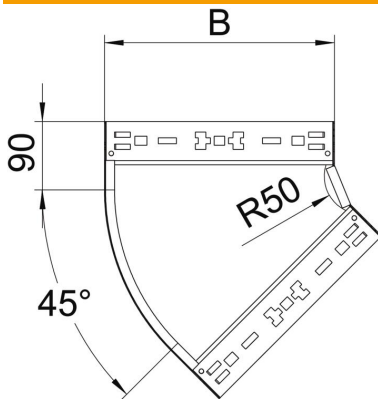

Fiche technique

Coude à 45° Magic 60 FS

Référence: 6041050

Coude à 45 ° avec système de connexion rapide. Pour tous types de chemins de câbles d'une hauteur latérale de 60 mm.

St acier

FS galvanisé sendzimir

Données sources

Référence	6041050
Type	RBM 45 650 FS
Désignation 1	Coude à 45°
Désignation 2	avec éclissage Magic
Fabricant	OBO
Dimension	60x500
Matériau	acier
Surface	galvanisé sendzimir
Norme de surface	DIN EN 10346
Unité d'emballage minimale	1
Unité de mesure	Pièces
Poids	232,7 kg
Unité de poids	kg/100 paires

Fiche technique

Coude à 45° Magic 60 FS

Référence: 6041050

Dimensions

Largeur	500 mm
Largeur	20 dans
Hauteur	60 mm
Hauteur	2 dans
Épaisseur de tôle	1,25 mm
Cote B	500 mm

Caractéristiques techniques

Courbure (angle)	45°
Version du connecteur	raccord intégré
Maintien en fonction	non
Perforation de montage dans le fond	non
Schéma de perçage NATO	non
Changement de direction	horizontal
Acier inoxydable, décapé	non
Perforation latérale	non
Modèle longue portée	non
Type de raccord du système de chemin de câble	Fixation à déclic