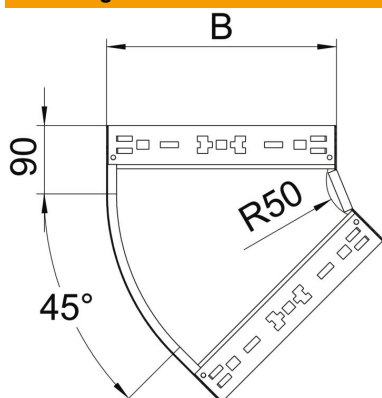

Technische fiche

45° - bocht Magic 60 FT

Artikelnummer: 6041068

Bocht 45° met Magic-snelverbinding. Voor alle types kabelgoten met een zijhoogte van 60 mm.

St Staal

FT thermisch verzinkt

Stamgegevens

Artikelnummer	6041068
Type	RBM 45 640 FT
Omschrijving 1	Bocht 45°
Omschrijving 2	met snelkoppeling
Fabrikant	OBO
Dimensie	60x400
Materiaal	staal
Oppervlak	thermisch verzinkt
Oppervlaktenorm	DIN EN ISO 1461
Kleinste verkoop-eenheid	1
Eenheid van hoeveelheid	Stuk
Gewicht	189,1 kg
Eenheid gewicht	kg/100 paar

Technische fiche

45° - bocht Magic 60 FT

Artikelnummer: 6041068

Afmetingen

Breedte	400 mm
Breedte	14 in
Hoogte	60 mm
Hoogte	2 in
Plaatdikte	1,25 mm
Maat B	400 mm

Technische gegevens

Afbuiging (hoek)	45°
Uitvoering verbinder	geïntegreerde verbinder
Functiebehoud	ja
Montagegat in bodem	nee
NATO Gat patroon	nee
Richtingsverandering	horizontaal
Roestvast staal, gebeitst	nee
Zijperforatie	nee
Verspanuitvoering	nee
Type verbinder kabeldraagsysteem	Klikbevestiging