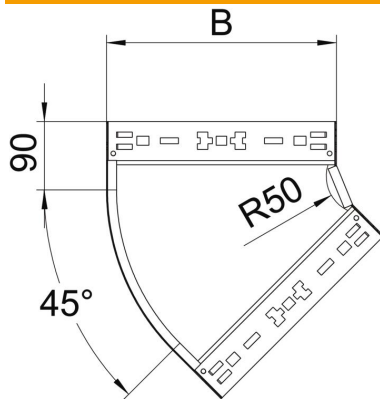

Fiche technique

Coude à 45° Magic 60 FT

Référence: 6041068

Coude à 45 ° avec système de connexion rapide. Pour tous types de chemins de câbles d'une hauteur latérale de 60 mm.

St acier

FT galvanisé à chaud par trempage

Données sources

Référence	6041068
Type	RBM 45 640 FT
Désignation 1	Coude à 45°
Désignation 2	avec éclissage Magic
Fabricant	OBO
Dimension	60x400
Matériau	acier
Surface	galvanisé à chaud par trempage
Norme de surface	DIN EN ISO 1461
Unité d'emballage minimale	1
Unité de mesure	Pièces
Poids	189,1 kg
Unité de poids	kg/100 paires

Fiche technique

Coude à 45° Magic 60 FT

Référence: 6041068

Dimensions

Largeur	400 mm
Largeur	14 dans
Hauteur	60 mm
Hauteur	2 dans
Épaisseur de tôle	1,25 mm
Cote B	400 mm

Caractéristiques techniques

Courbure (angle)	45°
Version du connecteur	raccord intégré
Maintien en fonction	oui
Perforation de montage dans le fond	non
Schéma de perçage NATO	non
Changement de direction	horizontal
Acier inoxydable, décapé	non
Perforation latérale	non
Modèle longue portée	non
Type de raccord du système de chemin de câble	Fixation à déclic