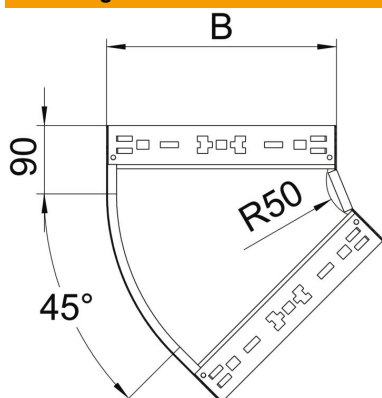

Technische fiche

45° bocht Magic 60 FS

Artikelnummer: 6041048

Bocht 45° met Magic-snelverbinding. Voor alle types kabelgoten met een zijhoogte van 60 mm.

St Staal

FS sendzimir verzinkt

Stamgegevens

Artikelnummer	6041048
Type	RBM 45 640 FS
Omschrijving 1	Bocht 45°
Omschrijving 2	met snelkoppeling
Fabrikant	OBO
Dimensie	60x400
Materiaal	staal
Oppervlak	bandverzinkt
Oppervlaktenorm	DIN EN 10346
Kleinste verkoop-eenheid	1
Eenheid van hoeveelheid	Stuk
Gewicht	174,8 kg
Eenheid gewicht	kg/100 paar

Technische fiche

45° bocht Magic 60 FS

Artikelnummer: 6041048

Afmetingen

Breedte	400 mm
Breedte	16 in
Hoogte	60 mm
Hoogte	2 in
Plaatdikte	1,25 mm
Maat B	400 mm

Technische gegevens

Afbuiging (hoek)	45°
Uitvoering verbinder	geïntegreerde verbinder
Functiebehoud	ja
Montagegat in bodem	nee
NATO Gatpatroon	nee
Richtingsverandering	horizontaal
Zijperforatie	nee
Verspanuitvoering	nee
Type verbinder kabeldraagsysteem	Klikbevestiging