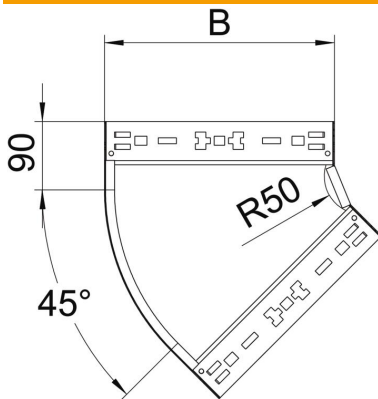

Fiche technique

Coude à 45° Magic 60 FS

Référence: 6041048

Coude à 45 ° avec système de connexion rapide. Pour tous types de chemins de câbles d'une hauteur latérale de 60 mm.

St acier

FS galvanisé sendzimir

Données sources

Référence	6041048
Type	RBM 45 640 FS
Désignation 1	Coude à 45°
Désignation 2	avec éclissage Magic
Fabricant	OBO
Dimension	60x400
Matériau	acier
Surface	galvanisé sendzimir
Norme de surface	DIN EN 10346
Unité d'emballage minimale	1
Unité de mesure	Pièces
Poids	174,8 kg
Unité de poids	kg/100 paires

Fiche technique

Coude à 45° Magic 60 FS

Référence: 6041048

Dimensions

Largeur	400 mm
Largeur	16 dans
Hauteur	60 mm
Hauteur	2 dans
Épaisseur de tôle	1,25 mm
Cote B	400 mm

Caractéristiques techniques

Courbure (angle)	45°
Version du connecteur	raccord intégré
Maintien en fonction	oui
Perforation de montage dans le fond	non
Schéma de perçage NATO	non
Changement de direction	horizontal
Perforation latérale	non
Modèle longue portée	non
Type de raccord du système de chemin de câble	Fixation à déclic