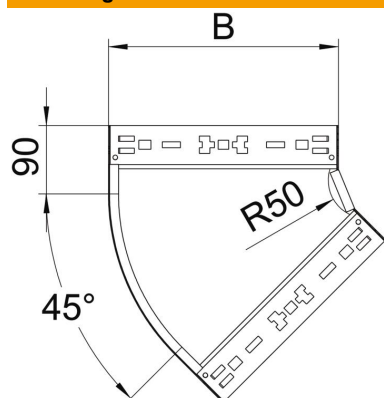

Technische fiche

45° - bocht Magic 60 FT

Artikelnummer: 6041066

Bocht 45° met Magic-snelverbinding. Voor alle types kabelgoten met een zijhoogte van 60 mm.

St Staal

FT thermisch verzinkt

Stamgegevens

Artikelnummer	6041066
Type	RBM 45 630 FT
Omschrijving 1	Bocht 45°
Omschrijving 2	met snelkoppeling
Fabrikant	OBO
Dimensie	60x300
Materiaal	staal
Oppervlak	thermisch verzinkt
Oppervlaktenorm	DIN EN ISO 1461
Kleinste verkoop-eenheid	1
Eenheid van hoeveelheid	Stuk
Gewicht	137,8 kg
Eenheid gewicht	kg/100 paar

Technische fiche

45° - bocht Magic 60 FT

Artikelnummer: 6041066

Afmetingen

Breedte	300 mm
Breedte	12 in
Hoogte	60 mm
Hoogte	2 in
Plaatdikte	1,25 mm
Maat B	300 mm

Technische gegevens

Afbuiging (hoek)	45°
Uitvoering verbinder	geïntegreerde verbinder
Functiebehoud	ja
Montagegat in bodem	nee
NATO Gatpatroon	nee
Richtingsverandering	horizontaal
Roestvast staal, gebeitst	nee
Zijperforatie	nee
Verspanuitvoering	nee
Type verbinder kabeldraagsysteem	Klikbevestiging