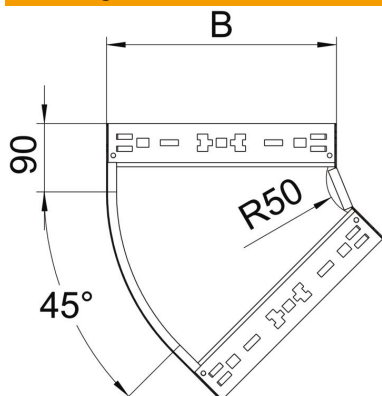

Technische fiche

45° - bocht Magic 60 FT

Artikelnummer: 6041064

Bocht 45° met Magic-snelverbinding. Voor alle types kabelgoten met een zijhoogte van 60 mm.

St Staal

FT thermisch verzinkt

Stamgegevens

Artikelnummer	6041064
Type	RBM 45 620 FT
Omschrijving 1	Bocht 45°
Omschrijving 2	met snelkoppeling
Fabrikant	OBO
Dimensie	60x200
Materiaal	staal
Oppervlak	thermisch verzinkt
Oppervlaktenorm	DIN EN ISO 1461
Kleinste verkoop-eenheid	1
Eenheid van hoeveelheid	Stuk
Gewicht	92,4 kg
Eenheid gewicht	kg/100 paar

Technische fiche

45° - bocht Magic 60 FT

Artikelnummer: 6041064

Afmetingen

Breedte	200 mm
Breedte	8 in
Hoogte	60 mm
Hoogte	2 in
Plaatdikte	1,25 mm
Maat B	200 mm

Technische gegevens

Afbuiging (hoek)	45°
Uitvoering verbinder	geïntegreerde verbinder
Functiebehoud	ja
Montagegat in bodem	nee
NATO Gat patroon	nee
Richtingsverandering	horizontaal
Roestvast staal, gebeitst	nee
Zijperforatie	nee
Verspanuitvoering	nee
Type verbinder kabeldraagsysteem	Klikbevestiging