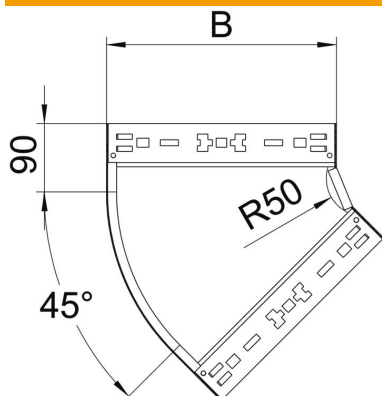

## Coude à 45° Magic 60 FT

Référence: 6041064

Coude à 45 ° avec système de connexion rapide. Pour tous types de chemins de câbles d'une hauteur latérale de 60 mm.

**St** acier

**FT** galvanisé à chaud par trempage

### Données sources

Référence	6041064
Type	RBM 45 620 FT
Désignation 1	Coude à 45°
Désignation 2	avec éclissage Magic
Fabricant	OBO
Dimension	60x200
Matériau	acier
Surface	galvanisé à chaud par trempage
Norme de surface	DIN EN ISO 1461
Unité d'emballage minimale	1
Unité de mesure	Pièces
Poids	92,4 kg
Unité de poids	kg/100 paires

## Coude à 45° Magic 60 FT

Référence: 6041064

### Dimensions

Largeur	200 mm
Largeur	8 dans
Hauteur	60 mm
Hauteur	2 dans
Épaisseur de tôle	1,25 mm
Cote B	200 mm