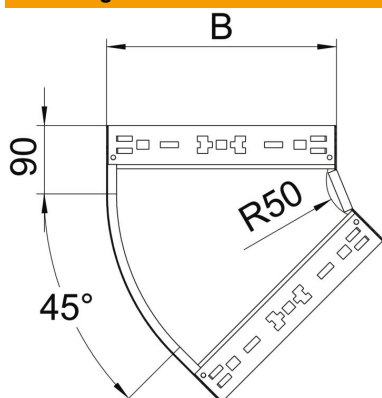

Technische fiche

45° - bocht Magic 60 FT

Artikelnummer: 6041062

Bocht 45° met Magic-snelverbinding. Voor alle types kabelgoten met een zijhoogte van 60 mm.

St Staal

FT thermisch verzinkt

Stamgegevens

Artikelnummer	6041062
Type	RBM 45 615 FT
Omschrijving 1	Bocht 45°
Omschrijving 2	met snelkoppeling
Fabrikant	OBO
Dimensie	60x150
Materiaal	staal
Oppervlak	thermisch verzinkt
Oppervlaktenorm	DIN EN ISO 1461
Kleinste verkoop-eenheid	1
Eenheid van hoeveelheid	Stuk
Gewicht	72,2 kg
Eenheid gewicht	kg/100 paar

Technische fiche

45°- bocht Magic 60 FT

Artikelnummer: 6041062

Afmetingen

Breedte	150 mm
Breedte	6 in
Hoogte	60 mm
Hoogte	2 in
Plaatdikte	1,25 mm
Maat B	150 mm

Technische gegevens

Afbuiging (hoek)	45°
Uitvoering verbinder	geïntegreerde verbinder
Functiebehoud	ja
Montagegat in bodem	nee
NATO Gat patroon	nee
Richtingsverandering	horizontaal
Roestvast staal, gebeitst	nee
Zijperforatie	nee
Verspanuitvoering	nee
Type verbinder kabeldraagsysteem	Klikbevestiging