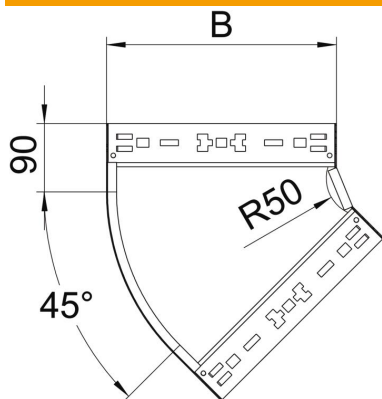

Fiche technique

Coude à 45° Magic 60 FS

Référence: 6041042

Coude à 45 ° avec système de connexion rapide. Pour tous types de chemins de câbles d'une hauteur latérale de 60 mm.

St acier

FS galvanisé sendzimir

Données sources

Référence	6041042
Type	RBM 45 615 FS
Désignation 1	Coude à 45°
Désignation 2	avec éclissage Magic
Fabricant	OBO
Dimension	60x150
Matériau	acier
Surface	galvanisé sendzimir
Norme de surface	DIN EN 10346
Unité d'emballage minimale	1
Unité de mesure	Pièces
Poids	67,3 kg
Unité de poids	kg/100 paires

Fiche technique

Coude à 45° Magic 60 FS

Référence: 6041042

Dimensions

Largeur	150 mm
Largeur	6 dans
Hauteur	60 mm
Hauteur	2 dans
Épaisseur de tôle	1,25 mm
Cote B	150 mm

Caractéristiques techniques

Courbure (angle)	45°
Version du connecteur	raccord intégré
Maintien en fonction	oui
Perforation de montage dans le fond	non
Schéma de perçage NATO	non
Changement de direction	horizontal
Acier inoxydable, décapé	non
Perforation latérale	non
Modèle longue portée	non
Type de raccord du système de chemin de câble	Fixation à déclic