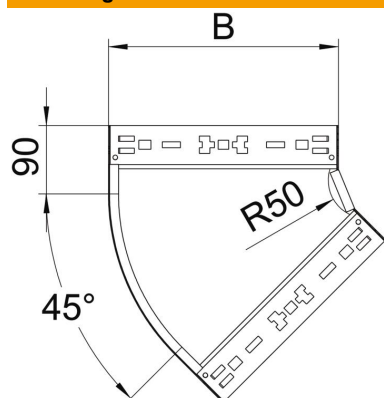

Technische fiche

45° bocht Magic 35 FS

Artikelnummer: 6041002

45° bocht met Magic-snelverbinding. Voor alle types kabelgoten met een hoogte van 35 mm.

St Staal

FS sendzimir verzinkt

Stamgegevens

Artikelnummer	6041002
Type	RBM 45 320 FS
Omschrijving 1	Bocht 45°
Omschrijving 2	met snelkoppeling
Fabrikant	OBO
Dimensie	35x200
Materiaal	staal
Oppervlak	bandverzinkt
Oppervlaktenorm	DIN EN 10346
Kleinste verkoop-eenheid	1
Eenheid van hoeveelheid	Stuk
Gewicht	74,5 kg
Eenheid gewicht	kg/100 paar

Technische fiche

45° bocht Magic 35 FS

Artikelnummer: 6041002

Afmetingen

Breedte	200 mm
Breedte	8 in
Hoogte	35 mm
Hoogte	1 in
Plaatdikte	1,25 mm
Maat B	200 mm
Maat R	50 mm

Technische gegevens

Afbuiging (hoek)	45°
Uitvoering verbinder	geïntegreerde verbinder
Functiebehoud	nee
Montagegat in bodem	nee
NATO Gatpatroon	nee
Richtingsverandering	horizontaal
Roestvast staal, gebeitst	nee
Zijperforatie	nee
Verspanuitvoering	nee
Type verbinder kabeldraagsysteem	Klikbevestiging