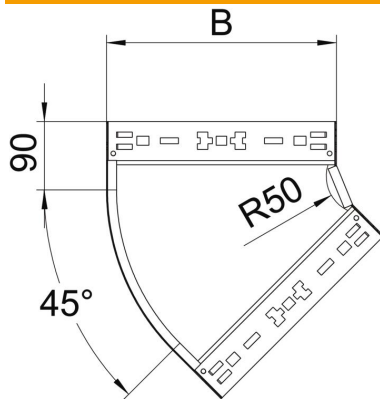

## Coude à 45° Magic 35 FS

Référence: 6041000

Coude à 45° avec système de fixation rapide Pour tous types de chemins de câbles d'une hauteur latérale de 35 mm.

**St** acier

**FS** galvanisé sendzimir

### Données sources

Référence	6041000
Type	RBM 45 310 FS
Désignation 1	Coude à 45°
Désignation 2	avec éclissage Magic
Fabricant	OBO
Dimension	35x100
Matériau	acier
Surface	galvanisé sendzimir
Norme de surface	DIN EN 10346
Unité d'emballage minimale	1
Unité de mesure	Pièces
Poids	40,8 kg
Unité de poids	kg/100 paires

### Dimensions

Largeur	100 mm
Largeur	4 dans
Hauteur	35 mm
Hauteur	1 dans
Épaisseur de tôle	1,25 mm
Cote B	100 mm
Cote R	50 mm

### Caractéristiques techniques

Courbure (angle)	45°
Version du connecteur	raccord intégré
Maintien en fonction	non
Perforation de montage dans le fond	non
Schéma de perçage NATO	non
Changement de direction	horizontal
Acier inoxydable, décapé	non
Perforation latérale	non
Modèle longue portée	non
Type de raccord du système de chemin de câble	Fixation à déclic