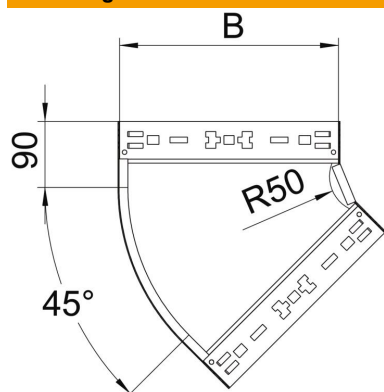

Technische fiche

45°-bocht Magic 110 FT

Artikelnummer: 6041788

45° bocht met Magic-snelverbinding. Voor alle types kabelgoten met een zijhoogte van 110 mm.

St Staal

FT thermisch verzinkt

Stamgegevens

Artikelnummer	6041788
Type	RBM 45 150 FT
Omschrijving 1	Bocht 45°
Omschrijving 2	met snelkoppeling
Fabrikant	OBO
Dimensie	110x500
Materiaal	staal
Oppervlak	thermisch verzinkt
Oppervlaktenorm	DIN EN ISO 1461
Kleinste verkoop-eenheid	1
Eenheid van hoeveelheid	Stuk
Gewicht	287,7 kg
Eenheid gewicht	kg/100 paar

Technische fiche

45°-bocht Magic 110 FT

Artikelnummer: 6041788

Afmetingen

Breedte	500 mm
Hoogte	110 mm
Plaatdikte	1,25 mm
Maat B	500 mm

Technische gegevens

Afbuiging (hoek)	45°
Uitvoering verbinder	geïntegreerde verbinder
Functiebehoud	nee
Montagegat in bodem	nee
NATO Gatenpatroon	nee
Richtingsverandering	horizontaal
Roestvast staal, gebeitst	nee
Zijperforatie	nee
Verspanuitvoering	nee
Type verbinder kabeldraagsysteem	Klikbevestiging