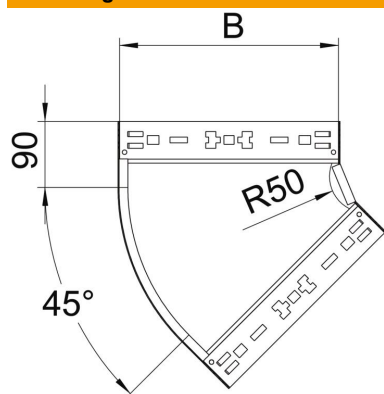

Technische fiche

45°-bocht Magic 110 FS

Artikelnummer: 6041758

45° bocht met Magic-snelverbinding. Voor alle types kabelgoten met een zijhoogte van 110 mm.

St Staal

FS sendzimir verzinkt

Stamgegevens

Artikelnummer	6041758
Type	RBM 45 150 FS
Omschrijving 1	Bocht 45°
Omschrijving 2	met snelkoppeling
Fabrikant	OBO
Dimensie	110x500
Materiaal	staal
Oppervlak	bandverzinkt
Oppervlaktenorm	DIN EN 10346
Kleinste verkoop-eenheid	1
Eenheid van hoeveelheid	Stuk
Gewicht	268,3 kg
Eenheid gewicht	kg/100 paar

Technische fiche

45°-bocht Magic 110 FS

Artikelnummer: 6041758

Afmetingen

Breedte	500 mm
Hoogte	110 mm
Plaatdikte	1,25 mm
Maat B	500 mm

Technische gegevens

Afbuiging (hoek)	45°
Uitvoering verbinder	geïntegreerde verbinder
Functiebehoud	nee
Montagegat in bodem	nee
NATO Gatenpatroon	nee
Richtingsverandering	horizontaal
Roestvast staal, gebeitst	nee
Zijperforatie	nee
Verspanuitvoering	nee
Type verbinder kabeldraagsysteem	Klikbevestiging