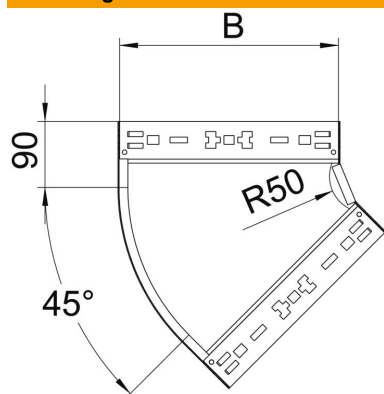

## 45°-bocht Magic 110 FT

Artikelnummer: 6041786

45° bocht met Magic-snelverbinding. Voor alle types kabelgoten met een zijhoogte van 110 mm.

**St** Staal

**FT** thermisch verzinkt

### Stamgegevens

|                          |                    |
|--------------------------|--------------------|
| Artikelnummer            | 6041786            |
| Type                     | RBM 45 140 FT      |
| Omschrijving 1           | Bocht 45°          |
| Omschrijving 2           | met snelkoppeling  |
| Fabrikant                | OBO                |
| Dimensie                 | 110x400            |
| Materiaal                | staal              |
| Oppervlak                | thermisch verzinkt |
| Oppervlaktenorm          | DIN EN ISO 1461    |
| Kleinste verkoop-eenheid | 1                  |
| Eenheid van hoeveelheid  | Stuk               |
| Gewicht                  | 221,4 kg           |
| Eenheid gewicht          | kg/100 paar        |

## 45°-bocht Magic 110 FT

Artikelnummer: 6041786

### Afmetingen

|            |         |
|------------|---------|
| Breedte    | 400 mm  |
| Hoogte     | 110 mm  |
| Plaatdikte | 1,25 mm |
| Maat B     | 400 mm  |