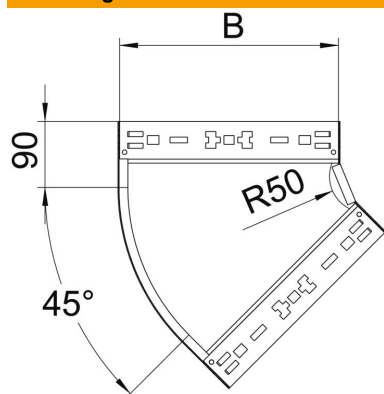

## 45°-bocht Magic 110 FT

Artikelnummer: 6041782

45° bocht met Magic-snelverbinding. Voor alle types kabelgoten met een zijhoogte van 110 mm.

**St** Staal

**FT** thermisch verzinkt

### Stamgegevens

Artikelnummer	6041782
Type	RBM 45 120 FT
Omschrijving 1	Bocht 45°
Omschrijving 2	met snelkoppeling
Fabrikant	OBO
Dimensie	110x200
Materiaal	staal
Oppervlak	thermisch verzinkt
Oppervlaktenorm	DIN EN ISO 1461
Kleinste verkoop-eenheid	1
Eenheid van hoeveelheid	Stuk
Gewicht	117,9 kg
Eenheid gewicht	kg/100 paar

## 45°-bocht Magic 110 FT

Artikelnummer: 6041782

### Afmetingen

Breedte	200 mm
Hoogte	110 mm
Plaatdikte	1,25 mm
Maat B	200 mm