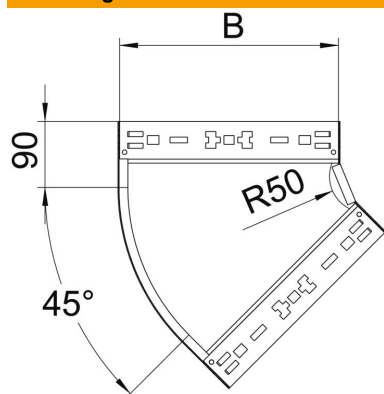

Technische fiche

45°-bocht Magic 110 FS

Artikelnummer: 6041752

45° bocht met Magic-snelverbinding. Voor alle types kabelgoten met een zijhoogte van 110 mm.

St Staal

FS sendzimir verzinkt

Stamgegevens

Artikelnummer	6041752
Type	RBM 45 120 FS
Omschrijving 1	Bocht 45°
Omschrijving 2	met snelkoppeling
Fabrikant	OBO
Dimensie	110x200
Materiaal	staal
Oppervlak	bandverzinkt
Oppervlaktenorm	DIN EN 10346
Kleinste verkoop-eenheid	1
Eenheid van hoeveelheid	Stuk
Gewicht	109,9 kg
Eenheid gewicht	kg/100 paar

Technische fiche

45°-bocht Magic 110 FS

Artikelnummer: 6041752

Afmetingen

Breedte	200 mm
Hoogte	110 mm
Plaatdikte	1,25 mm
Maat B	200 mm

Technische gegevens

Afbuiging (hoek)	45°
Uitvoering verbinder	geïntegreerde verbinder
Functiebehoud	nee
Montagegat in bodem	nee
NATO Gatenpatroon	nee
Richtingsverandering	horizontaal
Roestvast staal, gebeitst	nee
Zijperforatie	nee
Verspanuitvoering	nee
Type verbinder kabeldraagsysteem	Klikbevestiging