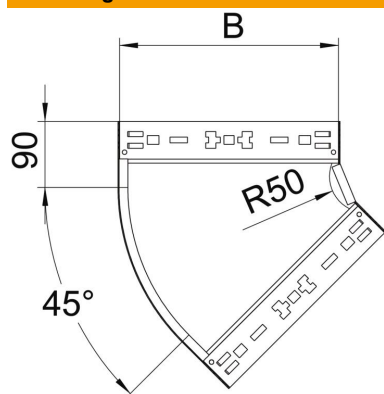

Technische fiche

45°-bocht Magic 110 FS

Artikelnummer: 6041751

45° bocht met Magic-snelverbinding. Voor alle types kabelgoten met een zijhoogte van 110 mm.

St Staal

FS sendzimir verzinkt

Stamgegevens

Artikelnummer	6041751
Type	RBM 45 115 FS
Omschrijving 1	Bocht 45°
Omschrijving 2	met snelkoppeling
Fabrikant	OBO
Dimensie	110x150
Materiaal	staal
Oppervlak	bandverzinkt
Oppervlaktenorm	DIN EN 10346
Kleinste verkoop-eenheid	1
Eenheid van hoeveelheid	Stuk
Gewicht	89,3 kg
Eenheid gewicht	kg/100 paar

Technische fiche

45°-bocht Magic 110 FS

Artikelnummer: 6041751

Afmetingen

Breedte	150 mm
Hoogte	110 mm
Plaatdikte	1,25 mm
Maat B	150 mm

Technische gegevens

Afbuiging (hoek)	45°
Uitvoering verbinder	geïntegreerde verbinder
Functiebehoud	nee
Montagegat in bodem	nee
NATO Gatenpatroon	nee
Richtingsverandering	horizontaal
Roestvast staal, gebeitst	nee
Zijperforatie	nee
Verspanuitvoering	nee
Type verbinder kabeldraagsysteem	Klikbevestiging