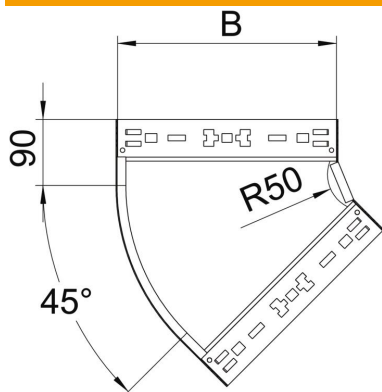

## Coude à 45° Magic 110 FS

Référence: 6041750

Coude à 45° avec système de fixation rapide Pour tous les types de chemins de câbles d'une hauteur latérale de 110 mm.

**St** acier

**FS** galvanisé sendzimir

### Données sources

Référence	6041750
Type	RBM 45 110 FS
Désignation 1	Coude à 45°
Désignation 2	avec éclissage Magic
Fabricant	OBO
Dimension	110x100
Matériau	acier
Surface	galvanisé sendzimir
Norme de surface	DIN EN 10346
Unité d'emballage minimale	1
Unité de mesure	Pièces
Poids	70,5 kg
Unité de poids	kg/100 paires

### Dimensions

Largeur	100 mm
Hauteur	110 mm
Épaisseur de tôle	1,25 mm
Cote B	100 mm

### Caractéristiques techniques

Courbure (angle)	45°
Version du connecteur	raccord intégré
Maintien en fonction	non
Perforation de montage dans le fond	non
Schéma de perçage NATO	non
Changement de direction	horizontal
Acier inoxydable, décapé	non
Perforation latérale	non
Modèle longue portée	non
Type de raccord du système de chemin de câble	Fixation à déclic