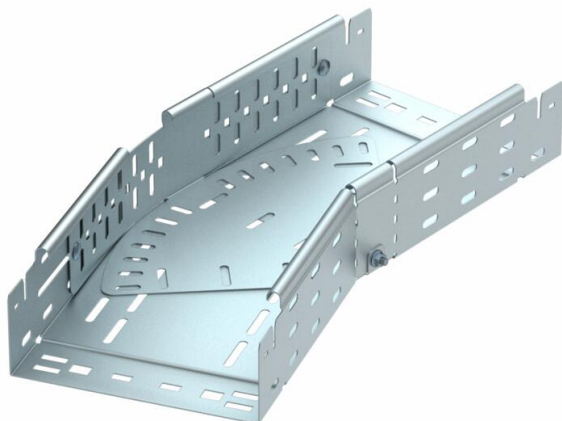

## Coude variable Magic 85 FT

Référence: 6040612

Coude variable de 0° à 90° avec système de fixation rapide. Pour tous types de chemins de câbles d'une hauteur latérale de 85 mm.

**St** acier

**FT** galvanisé à chaud par trempage

### Données sources

Référence	6040612
Type	RBMV 860 FT
Désignation 1	Coude à plat variable
Désignation 2	avec éclissage Magic
Fabricant	OBO
Dimension	85x600
Matériau	acier
Surface	galvanisé à chaud par trempage
Norme de surface	DIN EN ISO 1461
Unité d'emballage minimale	1
Unité de mesure	Pièces
Poids	1520,1 kg
Unité de poids	kg/100 paires

## Coude variable Magic 85 FT

Référence: 6040612

### Dimensions

Largeur	600 mm
Hauteur	85 mm
Épaisseur de tôle	1,5 mm
Cote B	600 mm
Cote L	1 120 mm