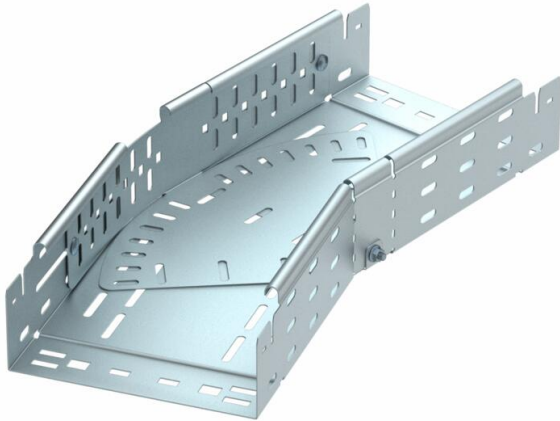

Fiche technique

Coude variable Magic 85 FS

Référence: 6040590

Coude variable de 0° à 90° avec système de fixation rapide. Pour tous types de chemins de câbles d'une hauteur latérale de 85 mm.

St acier

FS galvanisé sendzimir

Données sources

Référence	6040590
Type	RBMV 850 FS
Désignation 1	Coude à plat variable
Désignation 2	avec éclissage Magic
Fabricant	OBO
Dimension	85x500
Matériau	acier
Surface	galvanisé sendzimir
Norme de surface	DIN EN 10346
Unité d'emballage minimale	1
Unité de mesure	Pièces
Poids	1059,2 kg
Unité de poids	kg/100 paires

Fiche technique

Coude variable Magic 85 FS

Référence: 6040590

Dimensions

Largeur	500 mm
Hauteur	85 mm
Épaisseur de tôle	1,5 mm
Cote B	500 mm
Cote L	960 mm

Caractéristiques techniques

Courbure (angle)	réglable
Version du connecteur	raccord intégré
Maintien en fonction	non
Perforation de montage dans le fond	oui
Schéma de perçage NATO	non
Changement de direction	horizontal
Acier inoxydable, décapé	non
Perforation latérale	oui
Modèle longue portée	non
Type de raccord du système de chemin de câble	Fixation à déclic