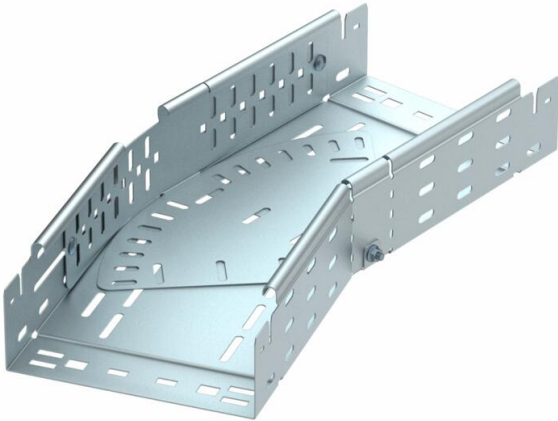

## Coude variable Magic 85 FT

Référence: 6040606

Coude variable de 0° à 90° avec système de fixation rapide. Pour tous types de chemins de câbles d'une hauteur latérale de 85 mm.

**St** acier

**FT** galvanisé à chaud par trempage

### Données sources

Référence	6040606
Type	RBMV 830 FT
Désignation 1	Coude à plat variable
Désignation 2	avec éclissage Magic
Fabricant	OBO
Dimension	85x300
Matériau	acier
Surface	galvanisé à chaud par trempage
Norme de surface	DIN EN ISO 1461
Unité d'emballage minimale	1
Unité de mesure	Pièces
Poids	430,3 kg
Unité de poids	kg/100 paires

## Coude variable Magic 85 FT

Référence: 6040606

### Dimensions

Largeur	300 mm
Hauteur	85 mm
Épaisseur de tôle	1,25 mm
Cote B	300 mm
Cote L	640 mm