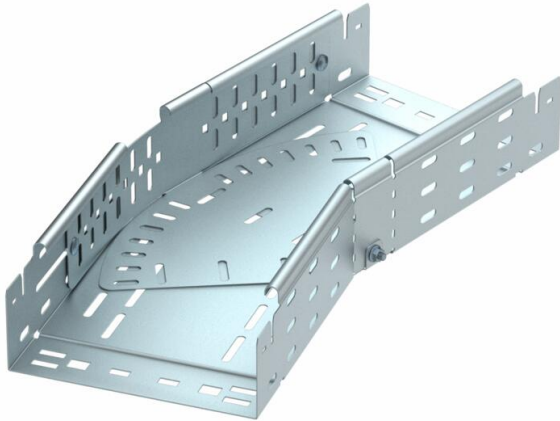

Fiche technique

Coude variable Magic 85 FS

Référence: 6040584

Coude variable de 0° à 90° avec système de fixation rapide. Pour tous types de chemins de câbles d'une hauteur latérale de 85 mm.

St acier

FS galvanisé sendzimir

Données sources

Référence	6040584
Type	RBMV 820 FS
Désignation 1	Coude à plat variable
Désignation 2	avec éclissage Magic
Fabricant	OBO
Dimension	85x200
Matériau	acier
Surface	galvanisé sendzimir
Norme de surface	DIN EN 10346
Unité d'emballage minimale	1
Unité de mesure	Pièces
Poids	185,4 kg
Unité de poids	kg/100 paires

Fiche technique

Coude variable Magic 85 FS

Référence: 6040584

Dimensions

Largeur	200 mm
Hauteur	85 mm
Épaisseur de tôle	1 mm
Cote B	200 mm
Cote L	490 mm

Caractéristiques techniques

Courbure (angle)	réglable
Version du connecteur	raccord intégré
Maintien en fonction	non
Perforation de montage dans le fond	oui
Schéma de perçage NATO	non
Changement de direction	horizontal
Acier inoxydable, décapé	non
Perforation latérale	oui
Modèle longue portée	non
Type de raccord du système de chemin de câble	Fixation à déclic