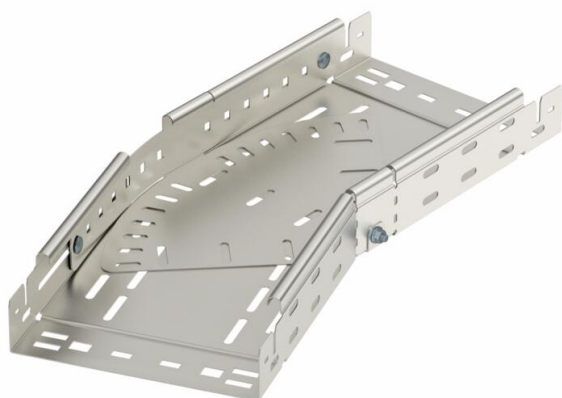

Fiche technique

Coude variable Magic 60 A4

Référence: 6040552

Coude variable de 0° à 90° avec système de fixation rapide. Pour tous types de chemins de câbles d'une hauteur latérale de 60 mm.

A4 Acier, inoxydable 1.4571

2B nu, traité

Données sources

Référence	6040552
Type	RBMV 660 A4
Désignation 1	Coude à plat variable
Désignation 2	avec éclissage Magic
Fabricant	OBO
Dimension	60x600
Matériau	Acier, inoxydable 1.4571
Surface	nu, traité
Norme de surface	
Unité d'emballage minimale	1
Unité de mesure	Pièces
Poids	1346,8 kg
Unité de poids	kg/100 paires

Dimensions

Largeur	600 mm
Hauteur	60 mm
Épaisseur de tôle	1,5 mm
Cote B	600 mm
Cote L	1 120 mm

Fiche technique

Coude variable Magic 60 A4

Référence: 6040552

Caractéristiques techniques

Courbure (angle)	réglable
Version du connecteur	raccord intégré
Maintien en fonction	non
Perforation de montage dans le fond	oui
Schéma de perçage NATO	non
Changement de direction	horizontal
Acier inoxydable, décapé	non
Perforation latérale	oui
Modèle longue portée	non
Type de raccord du système de chemin de câble	Fixation à dé clic