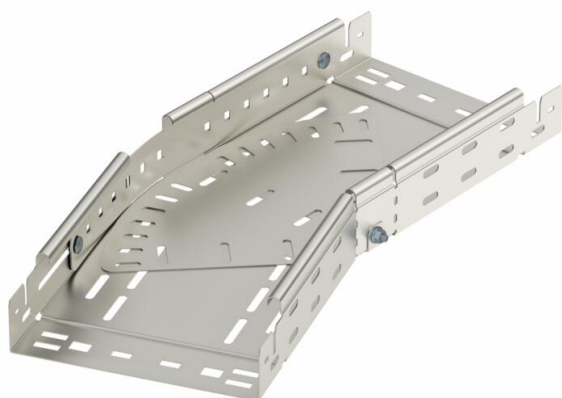

Technische fiche

Bocht variabel Magic A4

Artikelnummer: 6040550

Variabele bocht 0° - 90° met Magic-snelverbinding. Voor alle types kabelgoten met een zijhoogte van 60 mm.

A4 Roestvast staal 1.4571

2B blank, nabehandeld

Stamgegevens

Artikelnummer	6040550
Type	RBMV 650 A4
Omschrijving 1	Bocht variabel
Omschrijving 2	met snelkoppeling
Fabrikant	OBO
Dimensie	60x500
Materiaal	Roestvast staal 1.4571
Oppervlak	blank, nabehandeld
Oppervlaktenorm	
Kleinste verkoop-eenheid	1
Eenheid van hoeveelheid	Stuk
Gewicht	986,5 kg
Eenheid gewicht	kg/100 paar

Afmetingen

Breedte	500 mm
Hoogte	60 mm
Plaatdikte	1,5 mm
Maat B	500 mm
Maat L	960 mm

Technische fiche

Bocht variabel Magic A4

Artikelnummer: 6040550

Technische gegevens

Afbuiging (hoek)	Verstelbaar
Uitvoering verbinder	geïntegreerde verbinder
Functiebehoud	nee
Montagegat in bodem	ja
NATO Gatenpatroon	nee
Richtingsverandering	horizontaal
Roestvast staal, gebeitst	nee
Zijperforatie	ja
Verspanuitvoering	nee
Type verbinder kabeldraagsysteem	Klikbevestiging