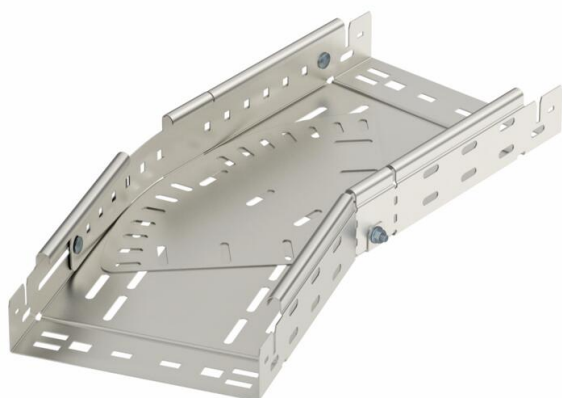

## Coude variable Magic 60 A2

Référence: 6040530

Coude variable de 0° à 90° avec système de fixation rapide. Pour tous types de chemins de câbles d'une hauteur latérale de 60 mm.

**A2** acier inoxydable 1.4301

### Données sources

Référence	6040530
Type	RBMV 650 A2
Désignation 1	Coude à plat variable
Désignation 2	avec éclissage Magic
Fabricant	OBO
Dimension	60x500
Matériau	acier inoxydable 1.4301
Surface	nu, traité
Norme de surface	
Unité d'emballage minimale	1
Unité de mesure	Pièces
Poids	986 kg
Unité de poids	kg/100 paires

### Dimensions

Largeur	500 mm
Hauteur	60 mm
Épaisseur de tôle	1,5 mm
Cote B	500 mm
Cote L	960 mm

### Caractéristiques techniques

Courbure (angle)	réglable
Version du connecteur	raccord intégré
Maintien en fonction	non
Perforation de montage dans le fond	oui
Schéma de perçage NATO	non
Changement de direction	horizontal
Acier inoxydable, décapé	non
Perforation latérale	oui
Modèle longue portée	non
Type de raccord du système de chemin de câble	Fixation à dé clic