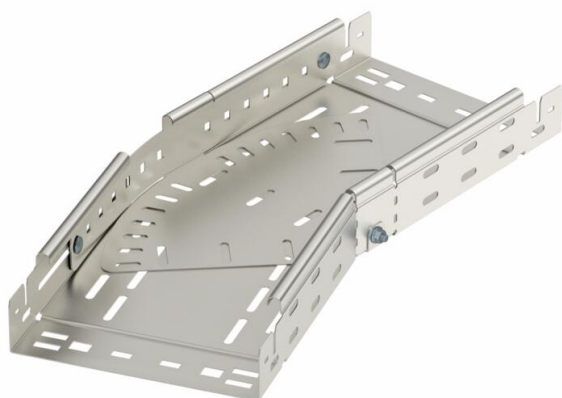

Fiche technique

Coude variable Magic 60 A4

Référence: 6040548

Coude variable de 0° à 90° avec système de fixation rapide. Pour tous types de chemins de câbles d'une hauteur latérale de 60 mm.

A4 Acier, inoxydable 1.4571

2B nu, traité

Données sources

Référence	6040548
Type	RBMV 640 A4
Désignation 1	Coude à plat variable
Désignation 2	avec éclissage Magic
Fabricant	OBO
Dimension	60x400
Matériau	Acier, inoxydable 1.4571
Surface	nu, traité
Norme de surface	
Unité d'emballage minimale	1
Unité de mesure	Pièces
Poids	577,6 kg
Unité de poids	kg/100 paires

Dimensions

Largeur	400 mm
Hauteur	60 mm
Épaisseur de tôle	1,25 mm
Cote B	400 mm
Cote L	820 mm

Fiche technique

Coude variable Magic 60 A4

Référence: 6040548

Caractéristiques techniques

Courbure (angle)	réglable
Version du connecteur	raccord intégré
Maintien en fonction	non
Perforation de montage dans le fond	oui
Schéma de perçage NATO	non
Changement de direction	horizontal
Acier inoxydable, décapé	non
Perforation latérale	oui
Modèle longue portée	non
Type de raccord du système de chemin de câble	Fixation à dé clic