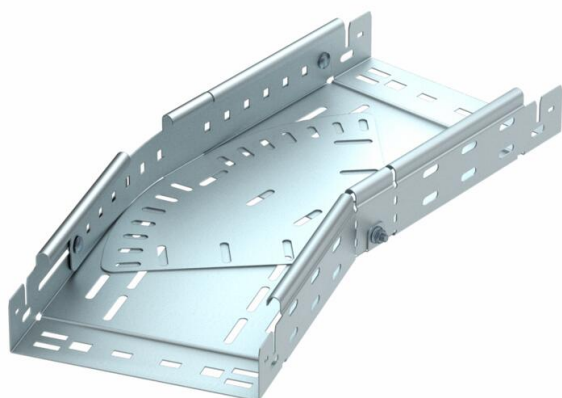

Fiche technique

Coude variable Magic 60 FS

Référence: 6040486

Coude variable de 0° à 90° avec système de fixation rapide. Pour tous types de chemins de câbles d'une hauteur latérale de 60 mm.

St acier

FS galvanisé sendzimir

Données sources

Référence	6040486
Type	RBMV 630 FS
Désignation 1	Coude à plat variable
Désignation 2	avec éclissage Magic
Fabricant	OBO
Dimension	60x300
Matériau	acier
Surface	galvanisé sendzimir
Norme de surface	DIN EN 10346
Unité d'emballage minimale	1
Unité de mesure	Pièces
Poids	291,7 kg
Unité de poids	kg/100 paires

Fiche technique

Coude variable Magic 60 FS

Référence: 6040486

Dimensions

Largeur	300 mm
Largeur	12 dans
Hauteur	60 mm
Hauteur	2 dans
Épaisseur de tôle	1,25 mm
Cote B	300 mm
Cote L	2,1 ft
Cote L	640 mm

Caractéristiques techniques

Courbure (angle)	réglable
Version du connecteur	raccord intégré
Maintien en fonction	oui
Perforation de montage dans le fond	oui
Schéma de perçage NATO	non
Changement de direction	horizontal
Acier inoxydable, décapé	non
Perforation latérale	oui
Modèle longue portée	non
Type de raccord du système de chemin de câble	Fixation à déclic