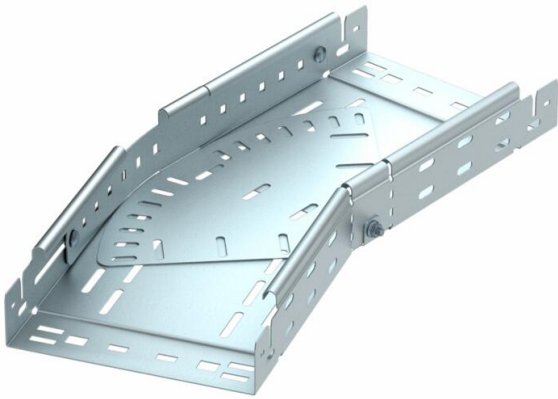

## Coude variable Magic 60 FT

Référence: 6040504

Coude variable de 0° à 90° avec système de fixation rapide. Pour tous types de chemins de câbles d'une hauteur latérale de 60 mm.

**St** acier

**FT** galvanisé à chaud par trempage

### Données sources

Référence	6040504
Type	RBMV 620 FT
Désignation 1	Coude à plat variable
Désignation 2	avec éclissage Magic
Fabricant	OBO
Dimension	60x200
Matériau	acier
Surface	galvanisé à chaud par trempage
Norme de surface	DIN EN ISO 1461
Unité d'emballage minimale	1
Unité de mesure	Pièces
Poids	179,5 kg
Unité de poids	kg/100 paires

## Coude variable Magic 60 FT

Référence: 6040504

### Dimensions

Largeur	200 mm
Largeur	8 dans
Hauteur	60 mm
Hauteur	2 dans
Épaisseur de tôle	1 mm
Cote B	200 mm
Cote L	1,61 ft
Cote L	490 mm