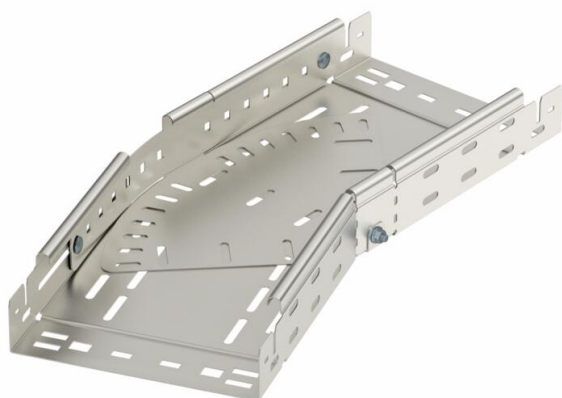

## Bocht variabel Magic 60 A2

Artikelnummer: 6040524

Variabele bocht 0° - 90° met Magic-snelverbinding. Voor alle types kabelgoten met een zijhoogte van 60 mm.

**A2** Roestvrij staal 1.4301

**2B** blank, nabehandeld

### Stamgegevens

Artikelnummer	6040524
Type	RBMV 620 A2
Omschrijving 1	Bocht variabel
Omschrijving 2	met snelkoppeling
Fabrikant	OBO
Dimensie	60x200
Materiaal	Roestvast staal 1.4301
Oppervlak	blank, nabehandeld
Oppervlaktenorm	
Kleinste verkoop-eenheid	1
Eenheid van hoeveelheid	Stuk
Gewicht	163,6 kg
Eenheid gewicht	kg/100 paar

### Afmetingen

Breedte	200 mm
Hoogte	60 mm
Plaatdikte	1 mm
Maat B	200 mm
Maat L	490 mm