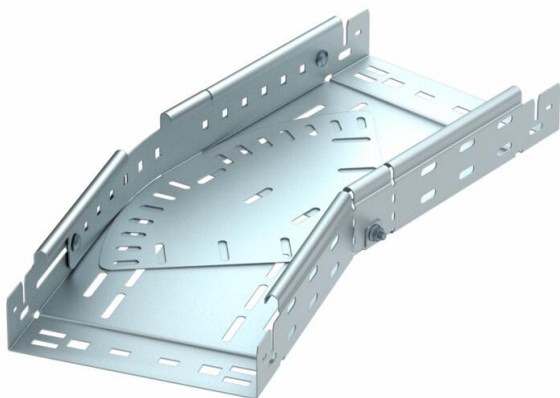

## Coude variable Magic 60 FS

Référence: 6040482

Coude variable de 0° à 90° avec système de fixation rapide. Pour tous types de chemins de câbles d'une hauteur latérale de 60 mm.

**St** acier

**FS** galvanisé sendzimir

### Données sources

Référence	6040482
Type	RBMV 615 FS
Désignation 1	Coude à plat variable
Désignation 2	avec éclissage Magic
Fabricant	OBO
Dimension	60x150
Matériau	acier
Surface	galvanisé sendzimir
Norme de surface	DIN EN 10346
Unité d'emballage minimale	1
Unité de mesure	Pièces
Poids	117,1 kg
Unité de poids	kg/100 paires

### Dimensions

Largeur	150 mm
Largeur	6 dans
Hauteur	60 mm
Hauteur	2 dans
Épaisseur de tôle	1 mm
Cote B	150 mm
Cote L	1,38 ft
Cote L	420 mm

### Caractéristiques techniques

Courbure (angle)	réglable
Version du connecteur	raccord intégré
Maintien en fonction	oui
Perforation de montage dans le fond	oui
Schéma de perçage NATO	non
Changement de direction	horizontal
Acier inoxydable, décapé	non
Perforation latérale	oui
Modèle longue portée	non
Type de raccord du système de chemin de câble	Fixation à déclic